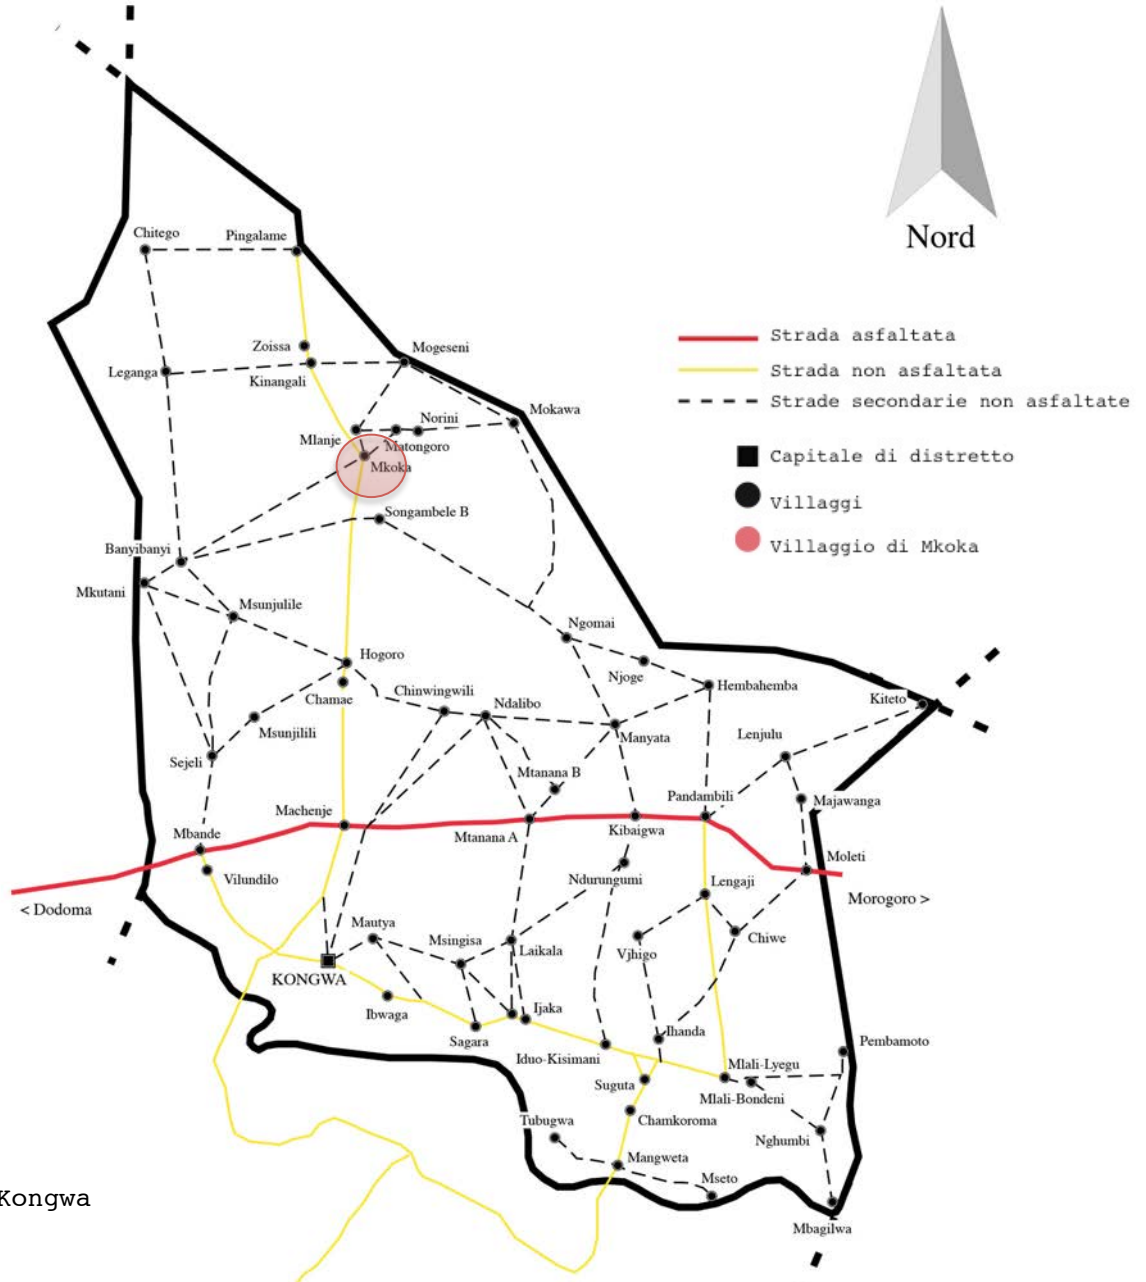

# TANZANIA

VILLAGGIO DI MKOKA-REGIONE DI DODOMA

Progetto per la sede dell'Associazione Gabnichi ONLUS

Federica Zannini-Matricola 781999

Tesi di Laurea Magistrale in Progettazione Architettonica

Politecnico di Milano a.a. 2013-2014

# INQUADRAMENTO TERRITORIALE

Villaggio di Mkoka- Disttetto di Kongwa- Regione di Dodoma

Tanzania-Regione di Dodoma

Tanzania-Regione di Dodoma-Distretto di Kongwa

# INQUADRAMENTO TERRITORIALE

Realizzazioni dell'Associazione Gabnichi nel distretto di Kongwa

Nazareth Nursery school, Mkoka

Pozzo d'acqua, Kibaigwa

St. Francis of Assis Girl's secondary School, Kongwa

— Strada asfaltata  
— Strada non asfaltata

# INQUADRAMENTO TERRITORIALE

Villaggio di Mkoka

Rilievo Fotografico punti d'interesse

Kiteto road, strada principale

Strada secondaria

Fiume Kijnasungwe

Canale interrato per trasporto dell'acqua