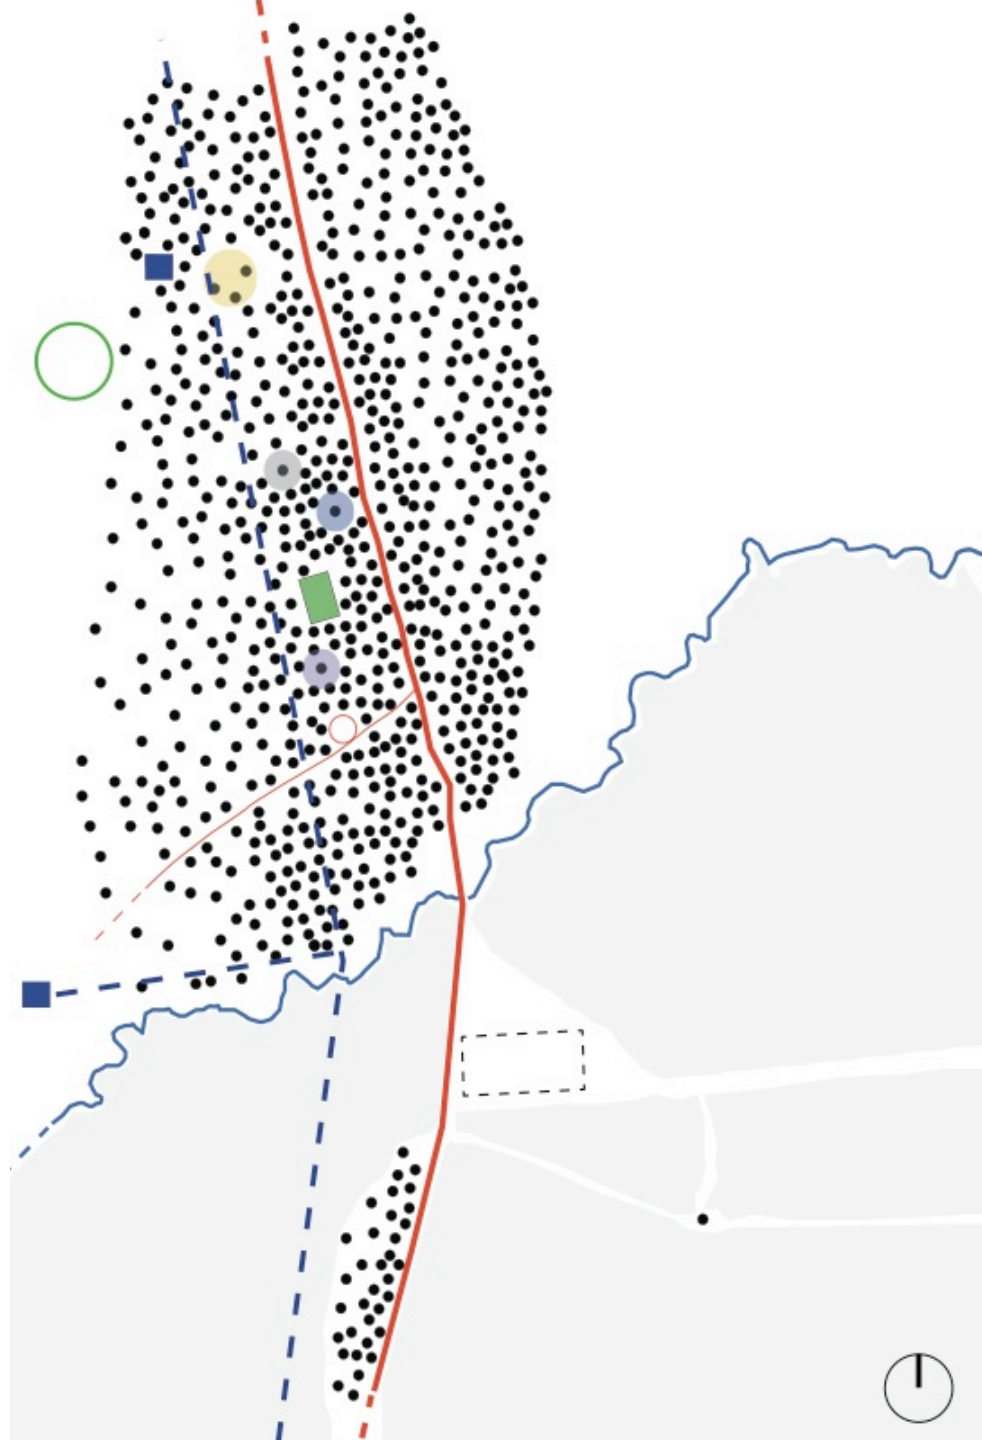

# INQUADRAMENTO TERRITORIALE

### Legenda

— Kiteto road, strada principale

— Strada secondaria

— Fiume Kijnasungwe  
raccolta delle acque

- - - canale interrato

[ - - - ] AREA DI PROGETTO

■ Cha mpira, campo da calcio

○ Maendeleo, orto comunitario

# INQUADRAMENTO TERRITORIALE

Villaggio di Mkoka

Rilievo Fotografico punti d'interesse

Kiteto road, strada principale

Strada secondaria

Fiume Kijnasungwe

Canale interrato per trasporto dell'acqua

# INQUADRAMENTO TERRITORIALE

Confini dell'area di progetto